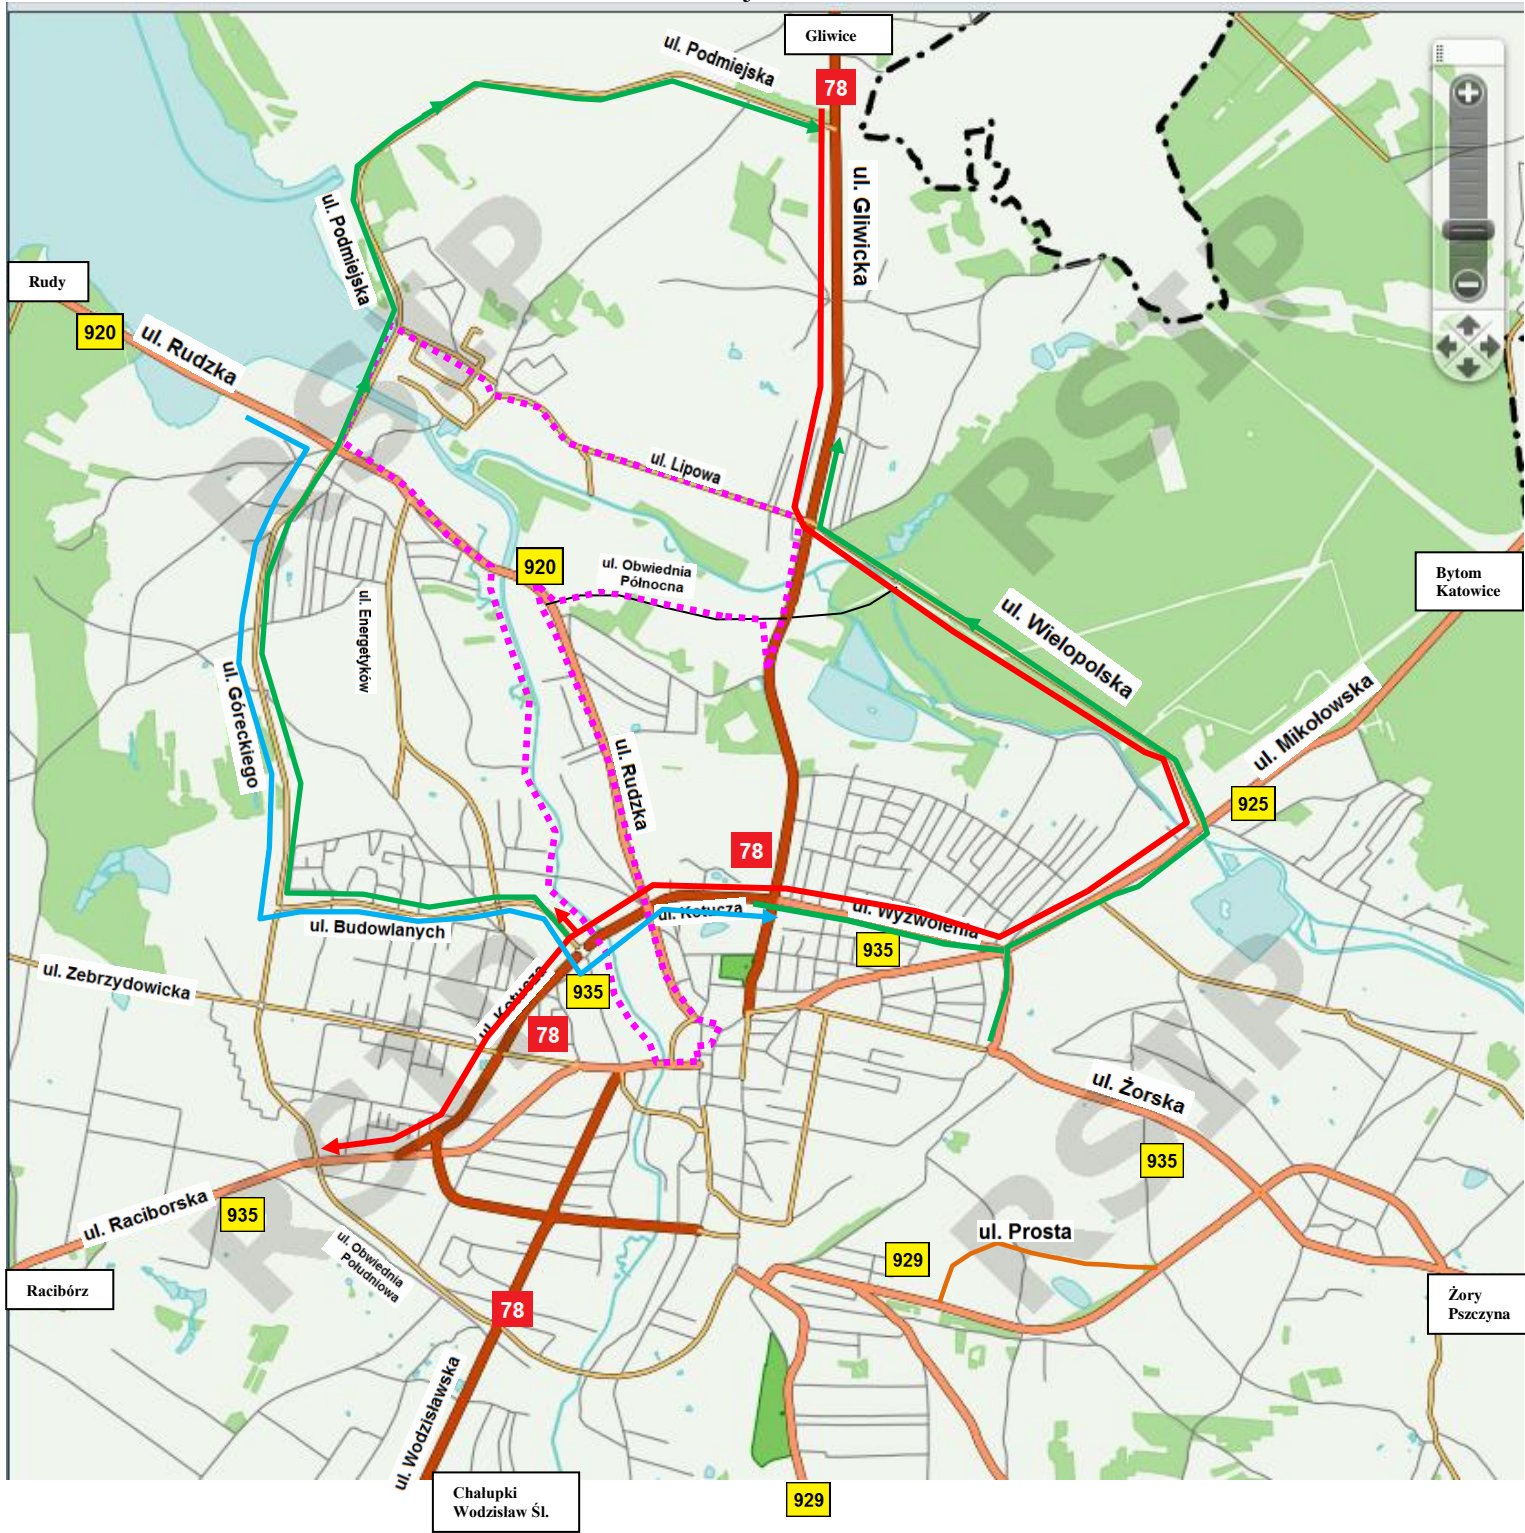

# Schemat Objazdów - 2019

- ..... Trasa X Rybnickiego Półmaratonu Księżycowego
- Objazd 78 Gliwice,
- Objazd Centrum, Bytom, Katowice, Pszczyna, Żory,
- Objazd Racibórz, Chałupki, Wodzisław Śl., Rudy, Centrum