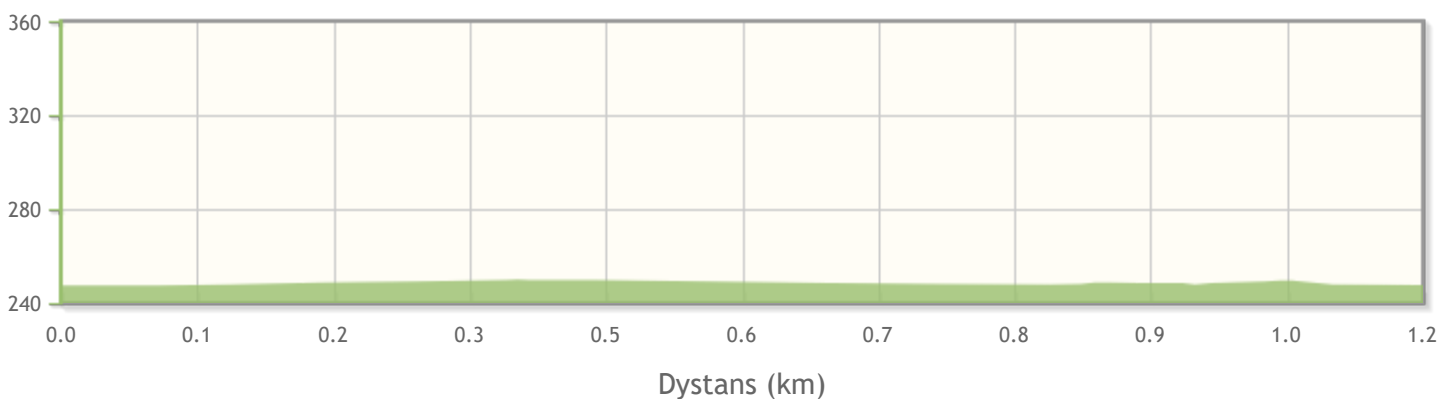

BAJTEL - TOUR DE POLOGNE - 11 - 12 LAT - OK. 1200M

Dodano 21 lipca 2017 przez rysowanie

Rodzaj aktywności: Rower szosowy

Stopień trudności: Łatwy

Gwiazdki: ★ 0.8

Dystans: 1,2 km

Przewyższenie: 2,48 m

Suma podejść: 4,96 m

Suma zejść: 4,97 m

Data: 6 sierpnia 2018

Lokalizacja:

LAMAX
X3.1 ATLAS
Kamera sportowa

349 Zł

Realne wideo 2,7K,
720p/HD (120 kl/s) + zdalny pilot

[Dowiedz się więcej](#)