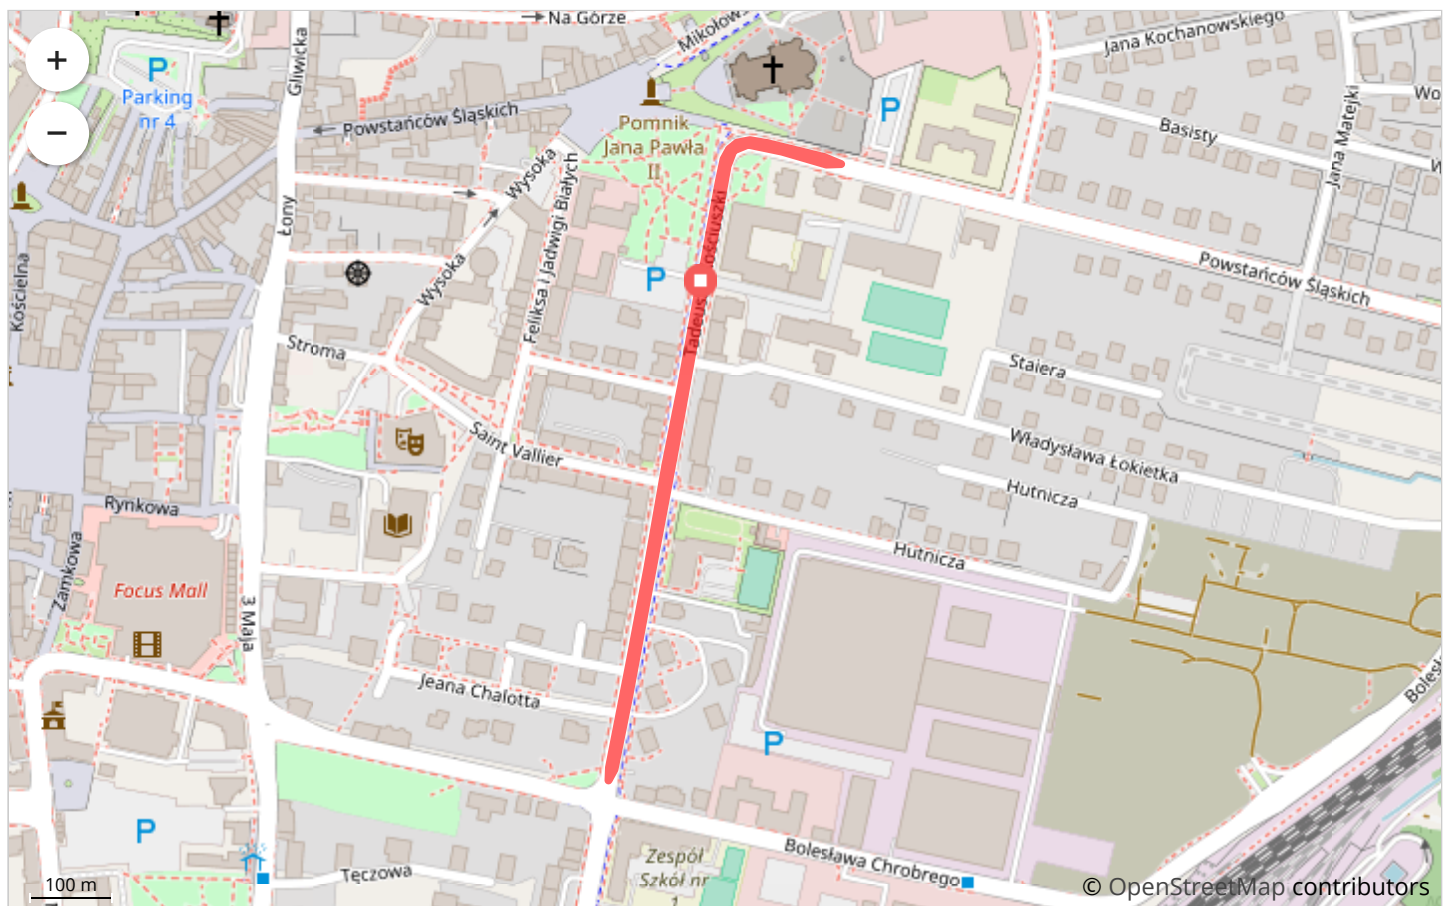

BAJTEL - TOUR DE POLOGNE - 11 - 12 LAT - OK. 1200M

Dodano 21 lipca 2017 przez rysowanie

Rodzaj aktywności: Rower szosowy

Stopień trudności: Łatwy

Gwiazdki: ★ 0.8

Dystans: 1,2 km

Przewyższenie: 2,48 m

Suma podejść: 4,96 m

Suma zejść: 4,97 m

Data: 6 sierpnia 2018

Lokalizacja:

LAMAX
X3.1 ATLAS
Kamera sportowa

349 Zł

Realne wideo 2,7K,
720p/HD (120 kl/s) + zdalny pilot

[Dowiedz się więcej](#)