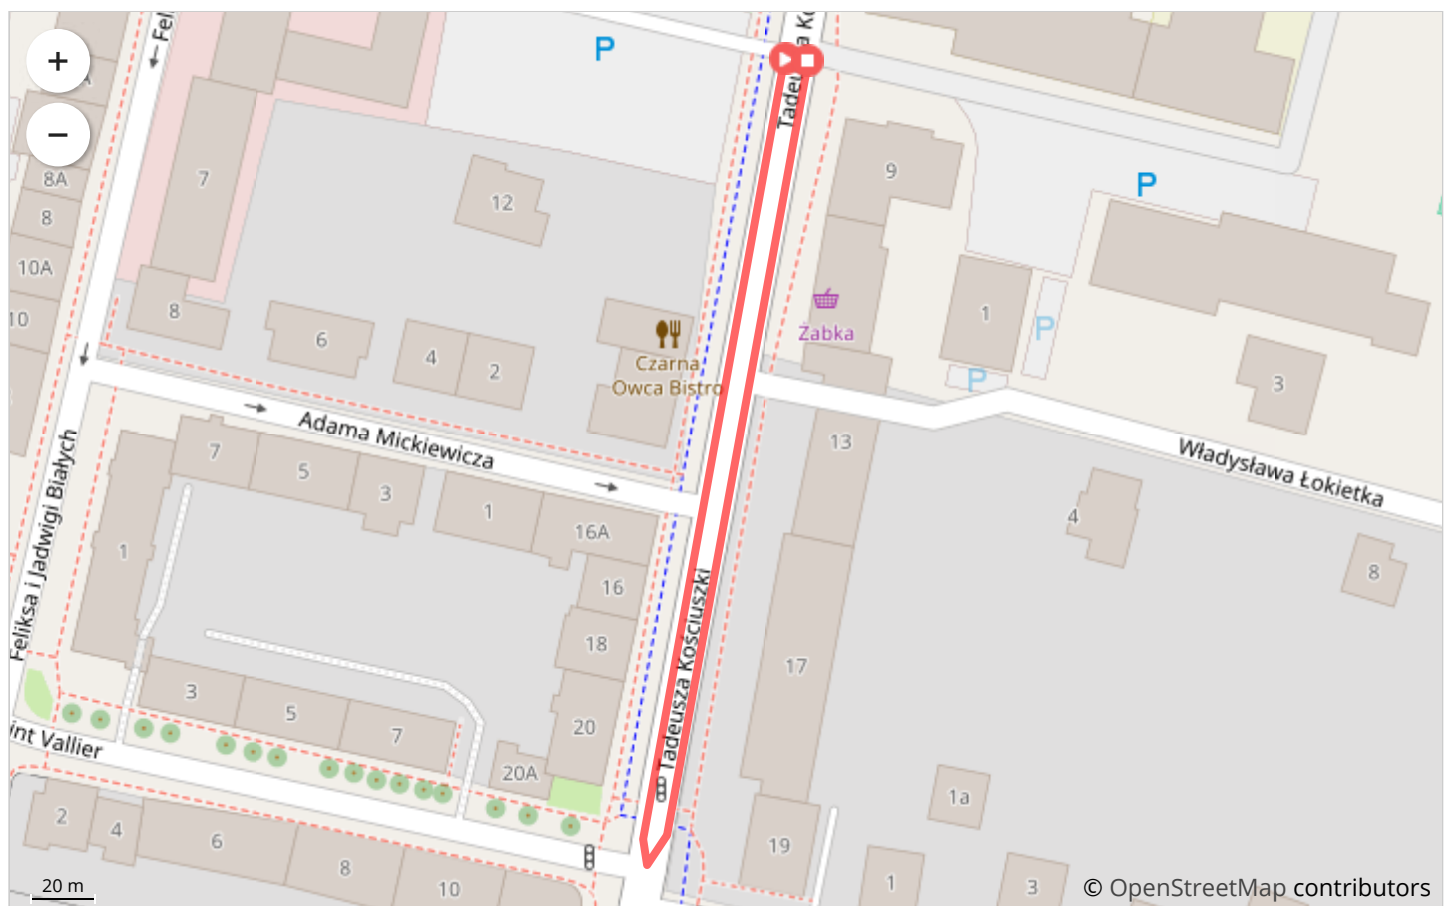

BAJTEL TOUR DE POLOGNE - DO 4 LAT ORAZ 5-7 LAT - OK. 300M

Dodano 21 lipca 2017 przez rysowanie

Rodzaj aktywności: Rower szosowy

Stopień trudności: Łatwy

Gwiazdki: ★ 0.6

Dystans: 320 m

Data: 6 sierpnia 2018

Lokalizacja: Rybnik