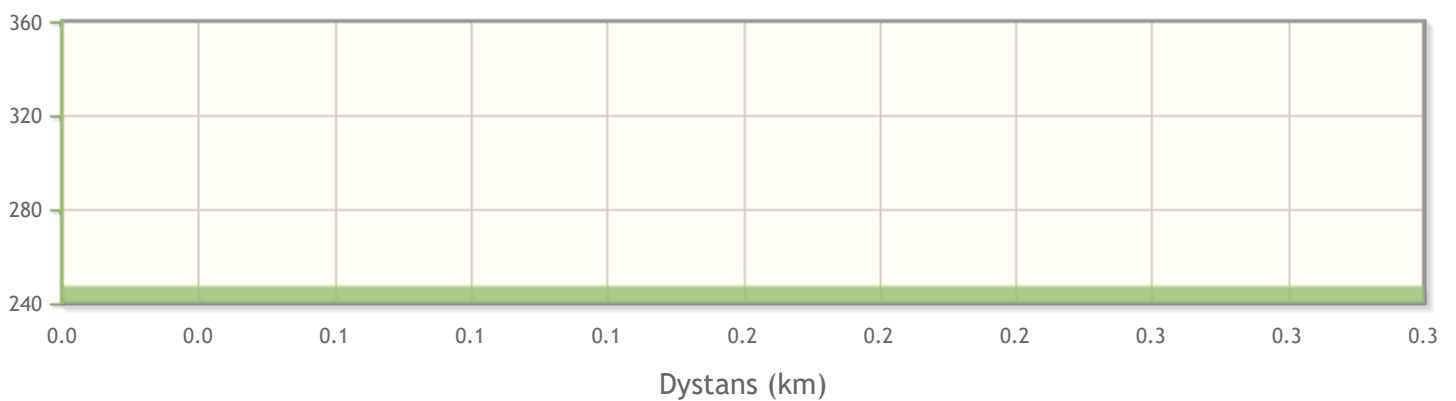

BAJTEL TOUR DE POLOGNE - DO 4 LAT ORAZ 5-7 LAT - OK. 300M

Dodano 21 lipca 2017 przez rysowanie

Rodzaj aktywności: Rower szosowy

Stopień trudności: Łatwy

Gwiazdki: ★ 0.6

Dystans: 320 m

Data: 6 sierpnia 2018

Lokalizacja: Rybnik